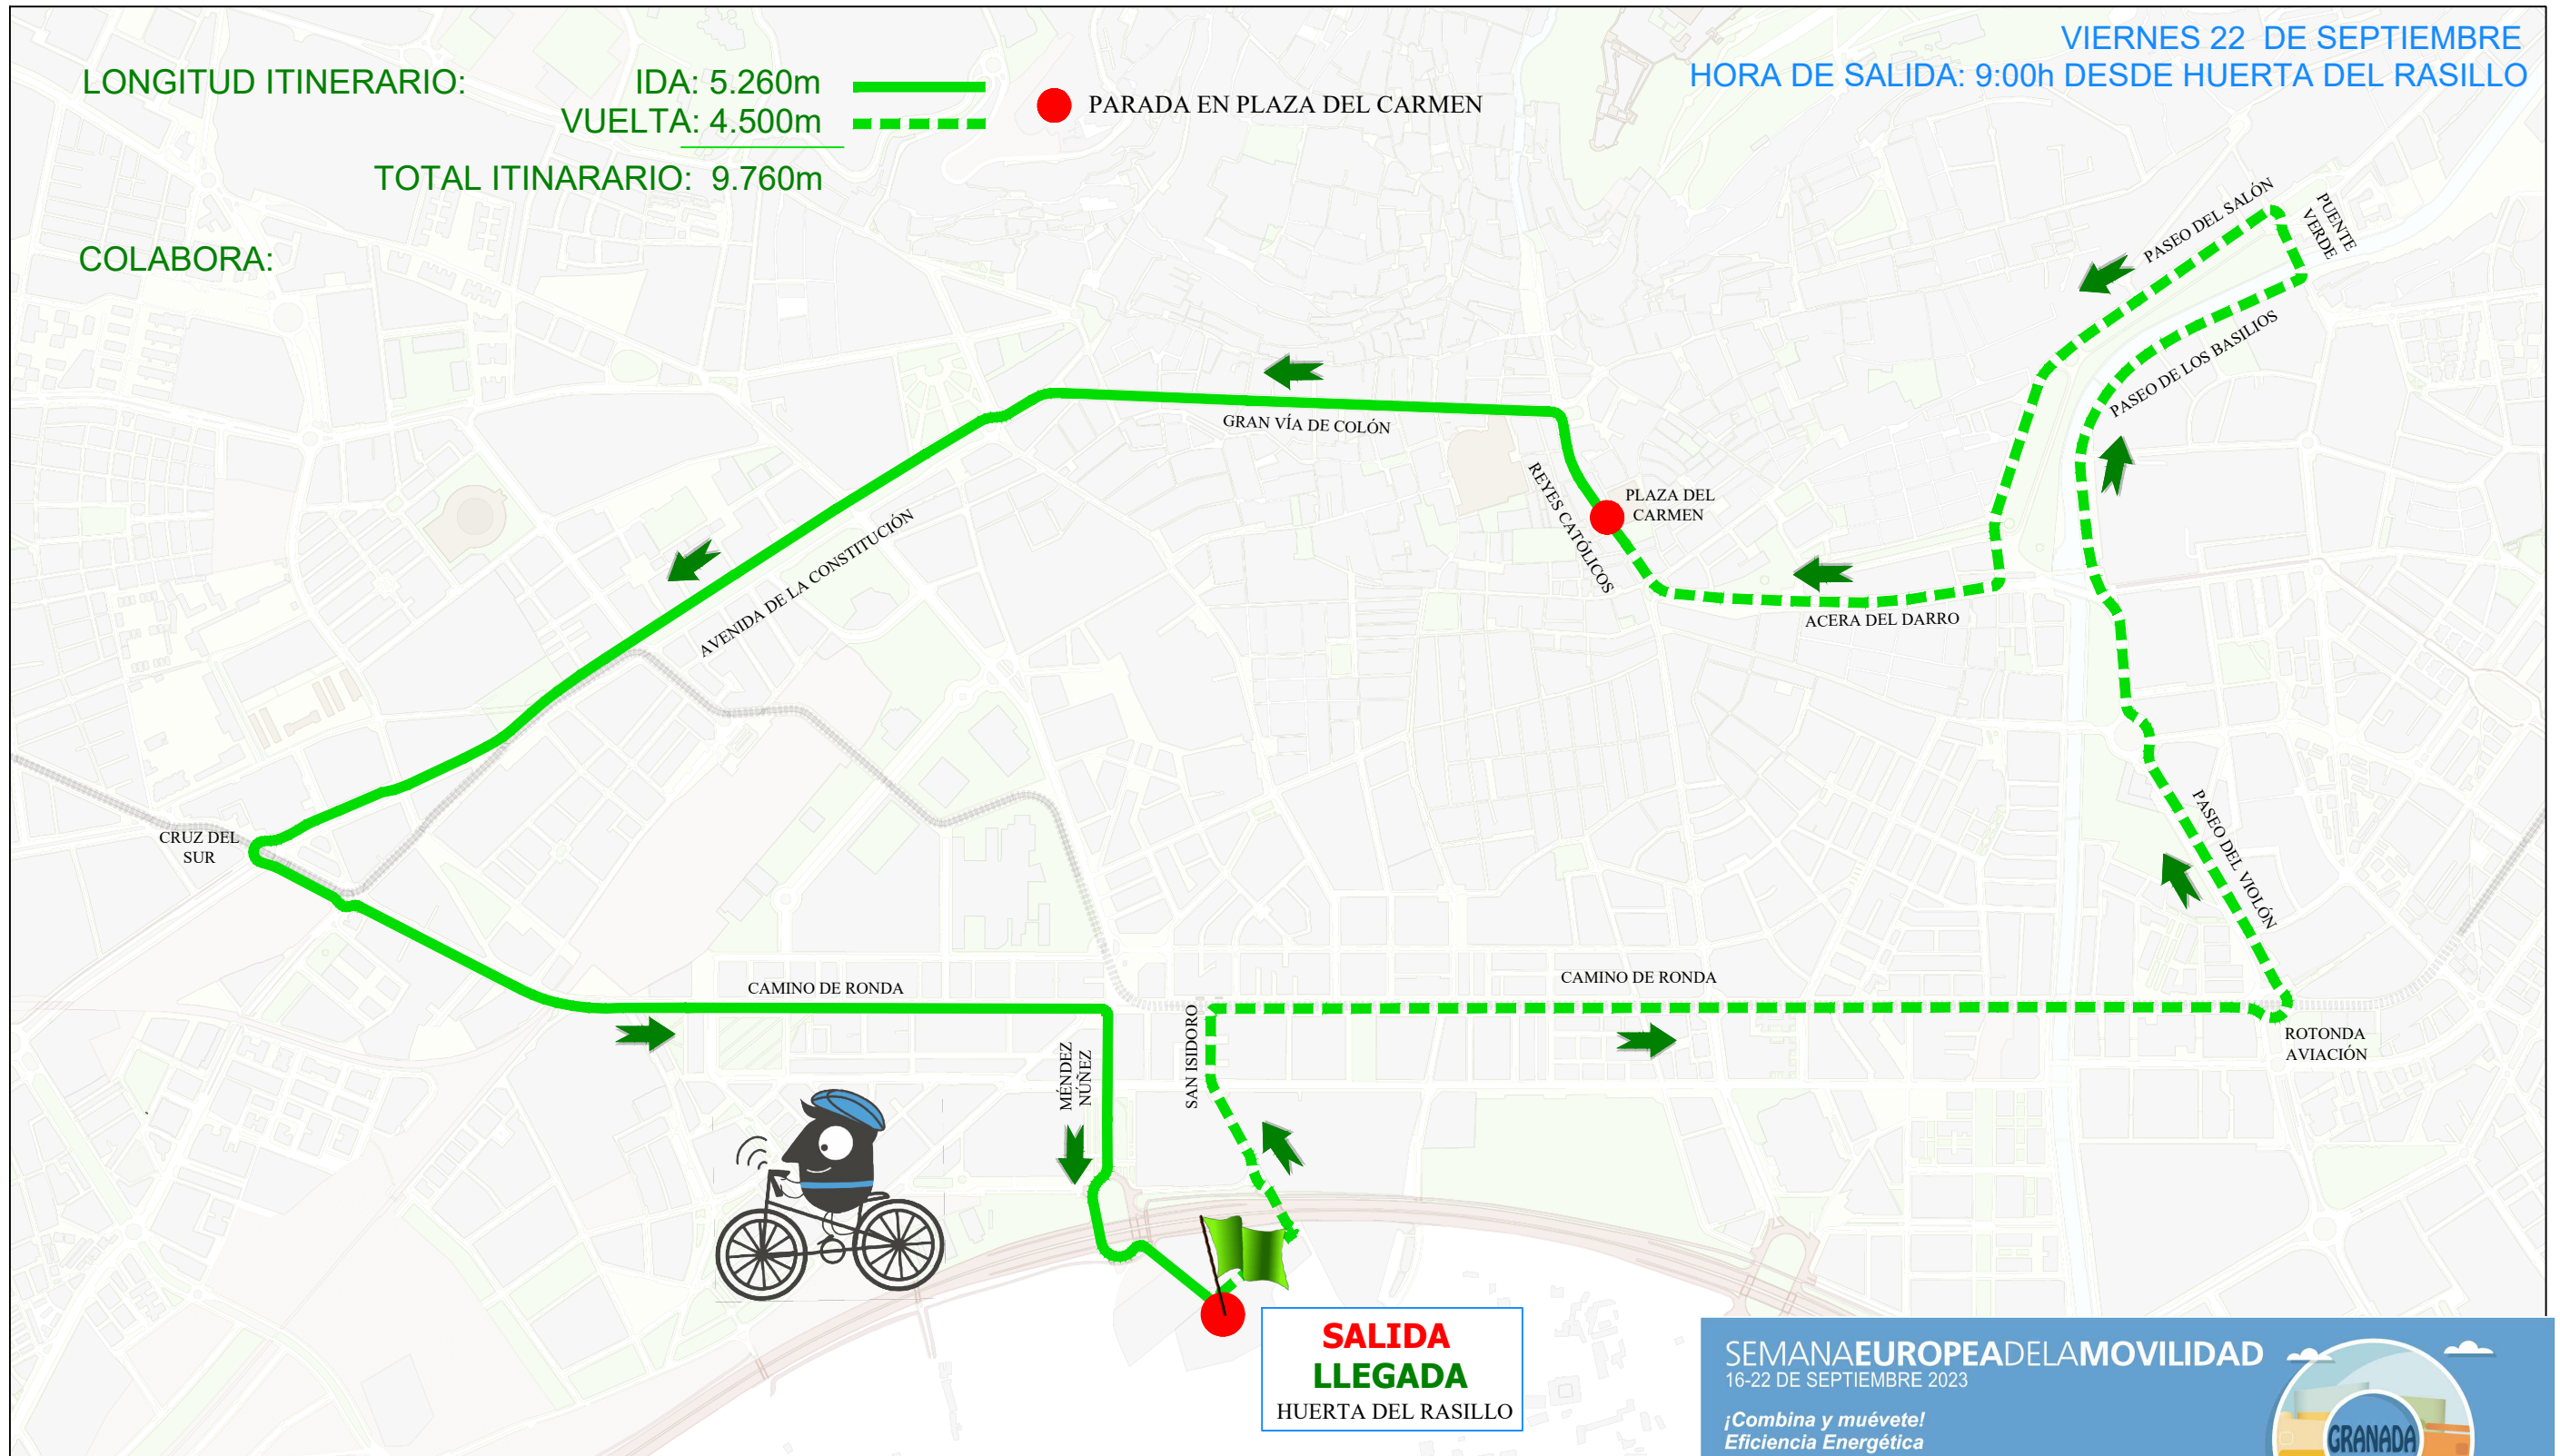

SEMANA EUROPEA DE MOVILIDAD 2023

ITINERARIO RUTA CICLISTA INTERCENTROS

VIERNES 22 DE SEPTIEMBRE

HORA DE SALIDA: 9:00h DESDE HUERTA DEL RASILLO

LONGITUD ITINERARIO:

IDA: 5.260m

VUELTA: 4.500m

TOTAL ITINERARIO: 9.760m

COLABORA:

● PARADA EN PLAZA DEL CARMEN

SALIDA
LLEGADA
HUERTA DEL RASILLO

SEMANA EUROPEA DE LA MOVILIDAD
16-22 DE SEPTIEMBRE 2023

¡Combina y muévete!
Eficiencia Energética

#MobilityWeek