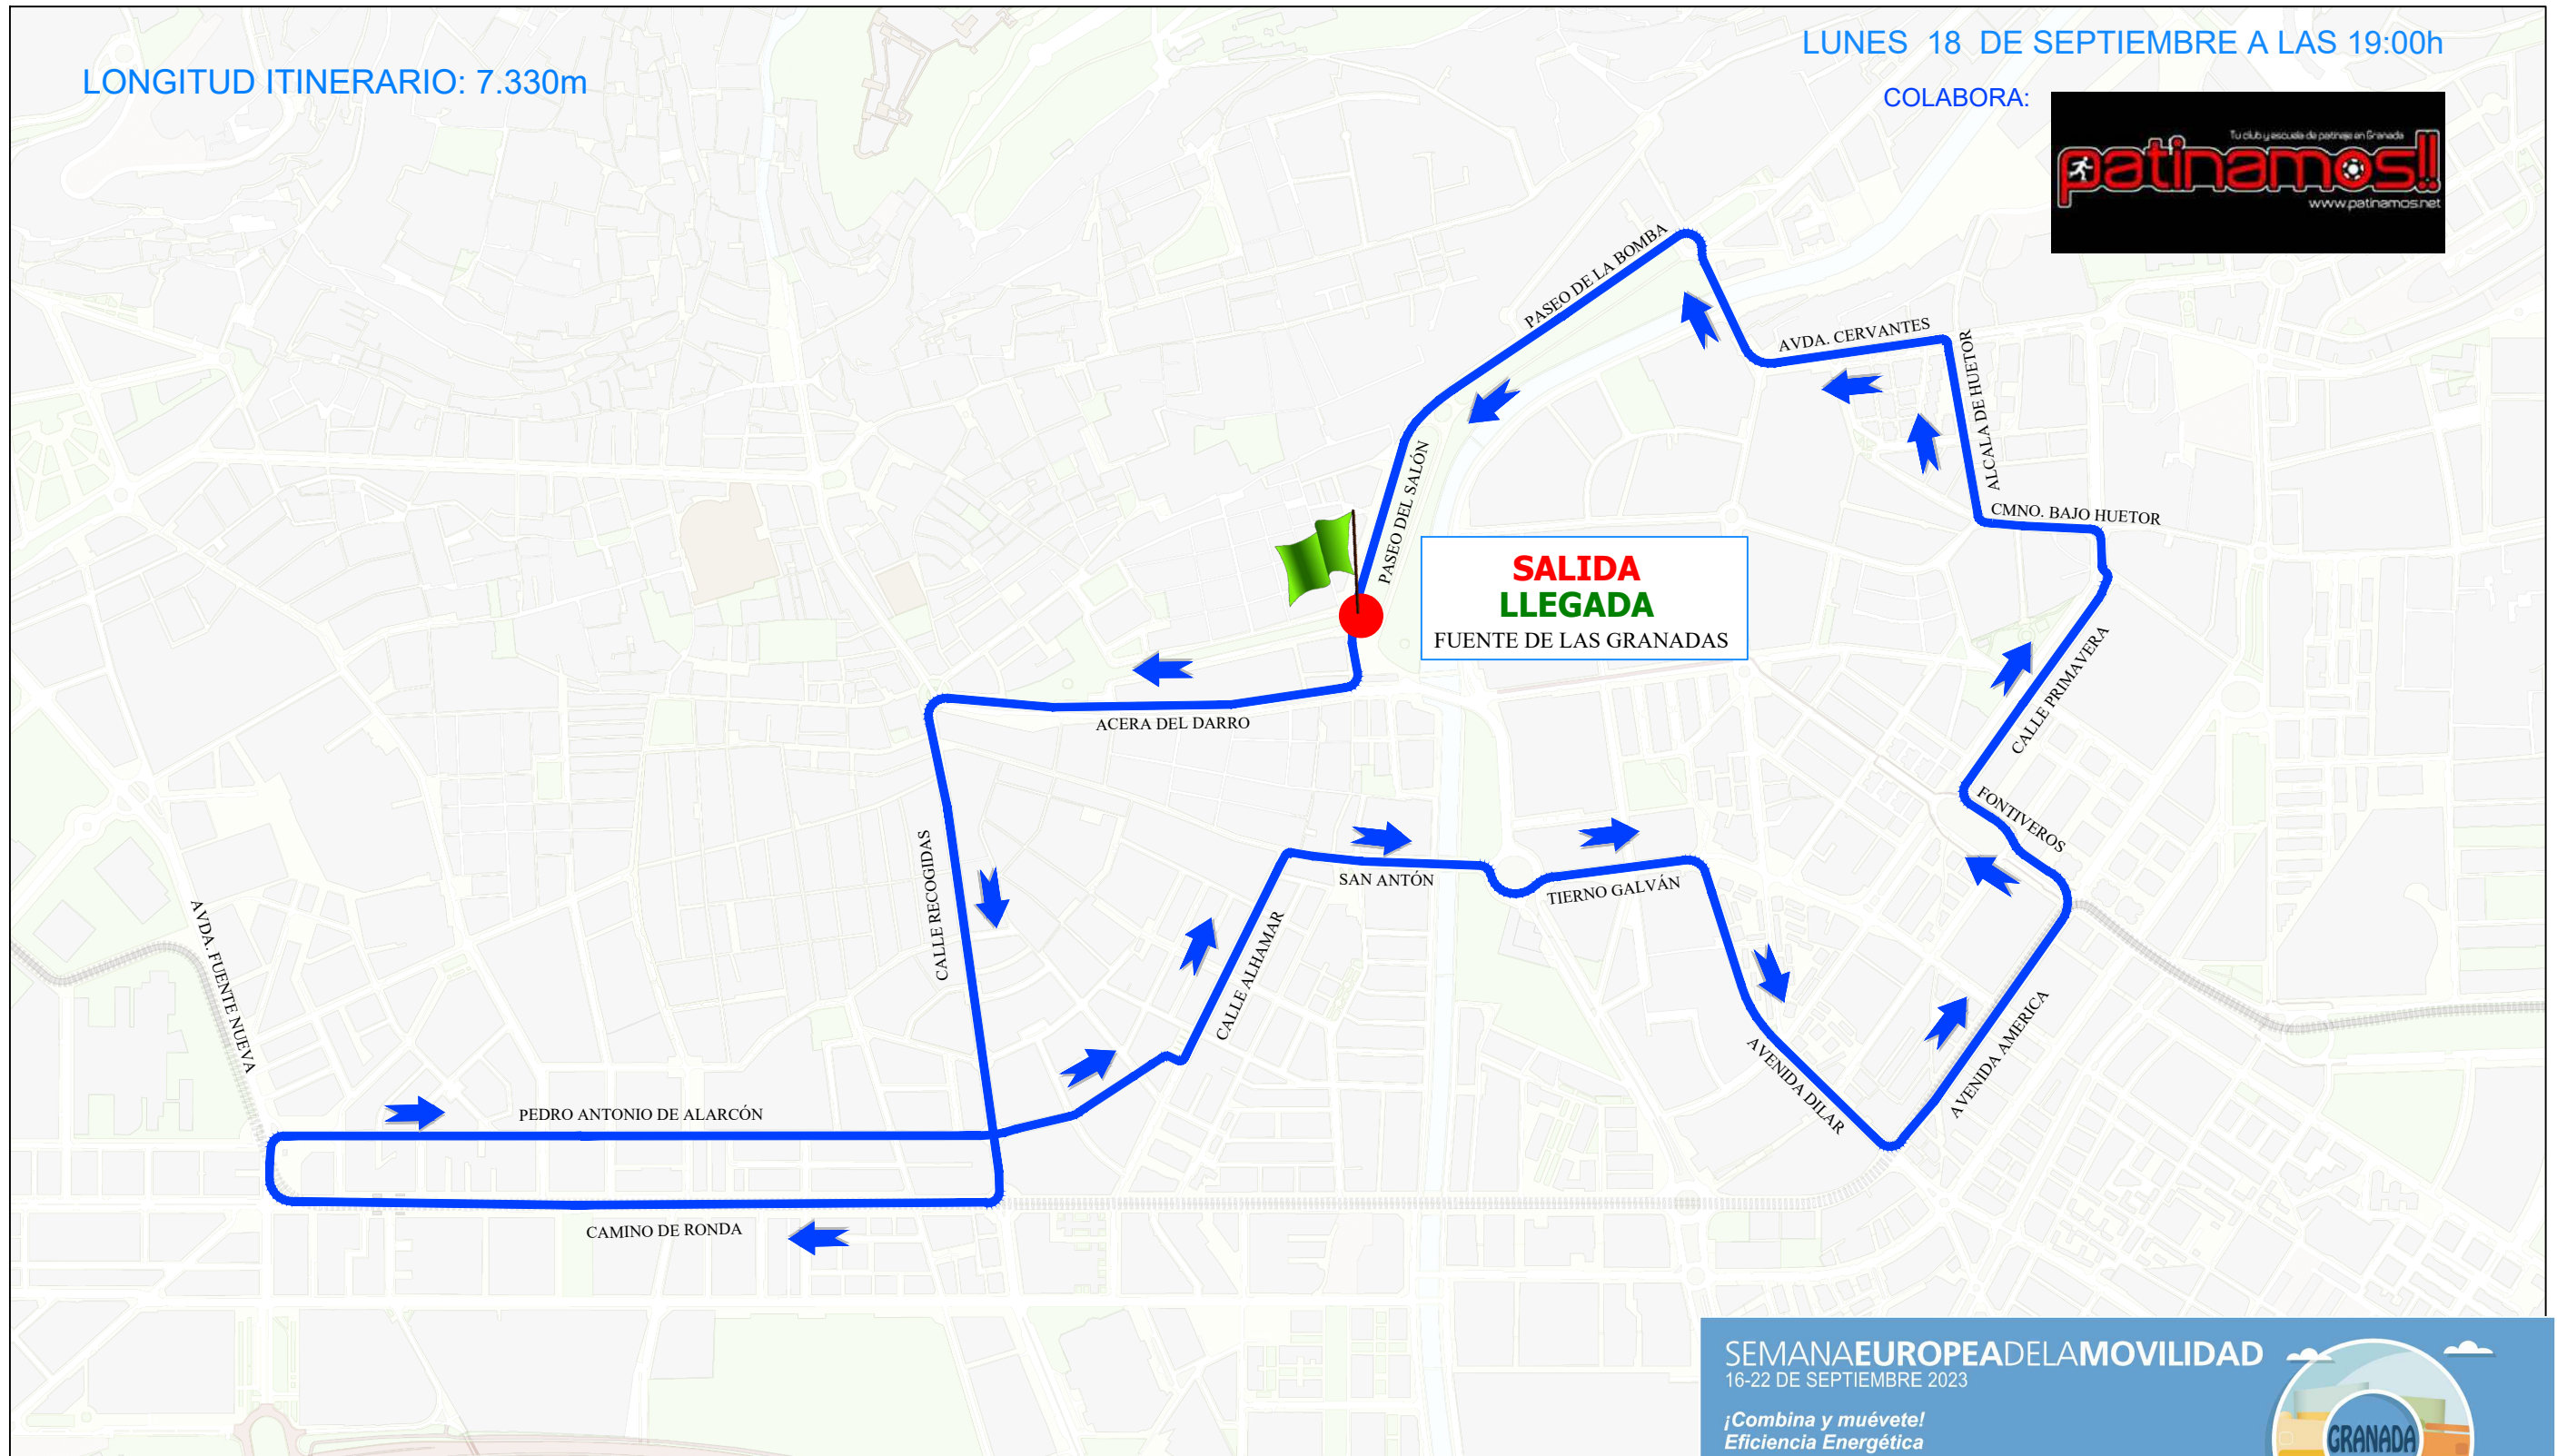

SEMANA EUROPEA DE MOVILIDAD 2023

ITINERARIO RUTA EN PATINES - ITINERARIO PARA ADULTOS

LONGITUD ITINERARIO: 7.330m

LUNES 18 DE SEPTIEMBRE A LAS 19:00h

COLABORA:

SALIDA
LLEGADA
FUENTE DE LAS GRANADAS

SEMANA EUROPEA DE LA MOVILIDAD
16-22 DE SEPTIEMBRE 2023

¡Combina y muévete!
Eficiencia Energética

#MobilityWeek